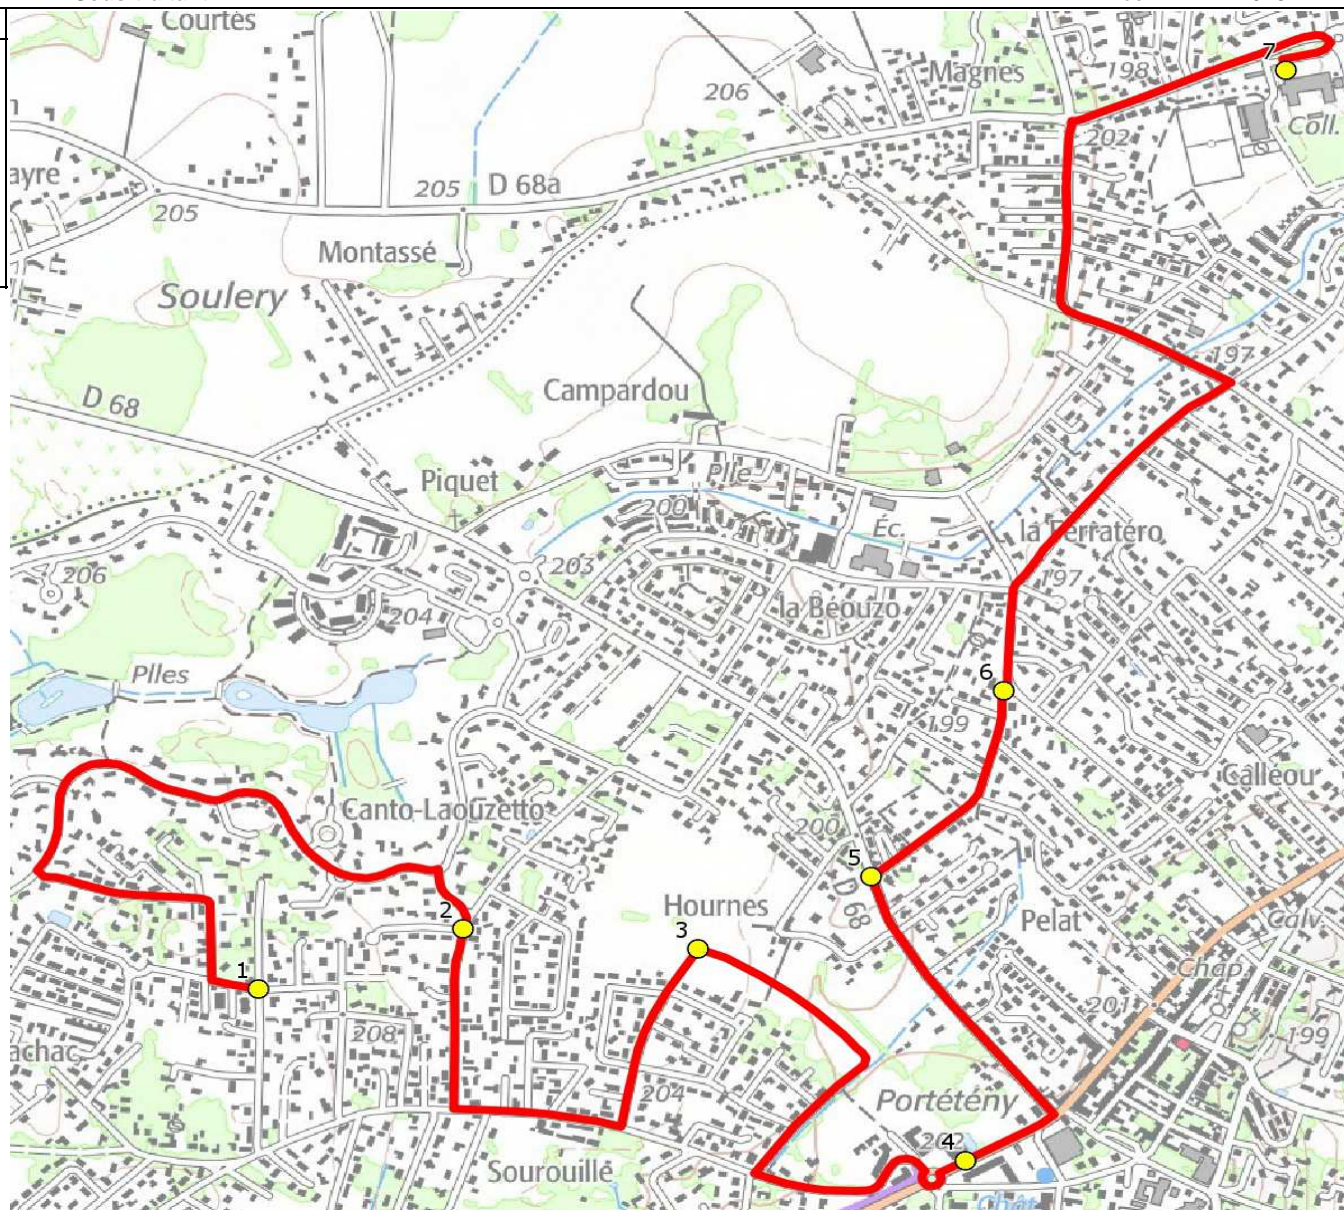

Mise à jour : 01/03/2021

Ligne : FONSORBES-COLLEGE FONSORBES

Ligne N° : S8114

Marché (année de notification-durée) : 2019-6

Transporteur : VNI-TRANSEUROCARs

Km en charge : 7 Km

Nombre de places assises : 61 pl

Sous-traitant :

Année : 2016

ITINERAIRE INDICATIF (ALLER)	LMMJV--
FONSORBES	
1. R Pasticié/R Moineaux/AB	07:55
2. Ch Canto Laouzette/Imp J. Mermoz	08:01
3. Al Hauts de Houmes/R Quéribus	08:04
4. ABCDn0018 Benech	08:10
5. ABCDn1467 Pyrénées	08:12
6. Ch Marial/Ch Pyrénées/AB	08:15
7. Collège Cantelauze	08:20

Sous-traitant :

Année : 2016

ITINERAIRE INDICATIF (RETOUR)	LM-JV--	Merc
FONSORBES		
1. Collège Cantelauze	17:10	13:35
2. Ch Marial/Ch Pyrénées/AB	17:14	13:39
3. ABCDn1467 Pyrénées	17:17	13:42
4. ABCDn0018 Benech	17:19	13:44
5. Al Hauts de Houmes/R Quéribus	17:25	13:50
6. R Pasticié/R Moineaux/AB	17:28	13:53
7. Ch Canto Laouzette/Imp J. Mermoz	17:34	13:59