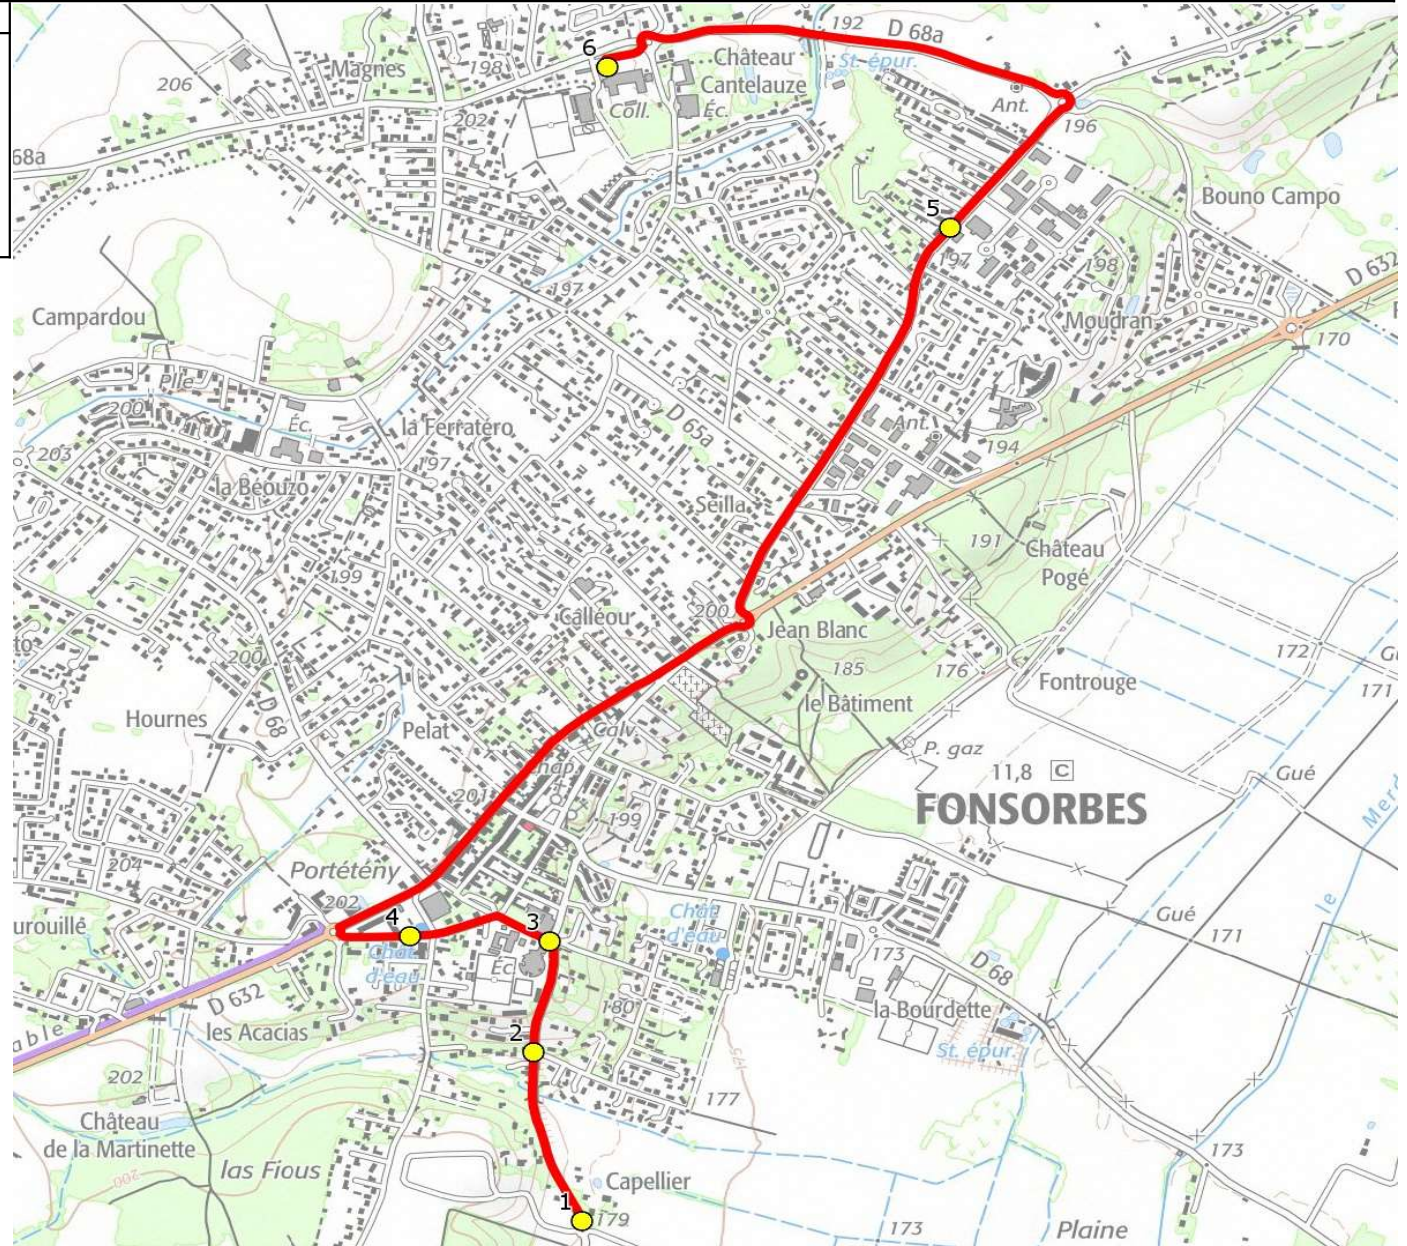

Mise à jour : 10/10/2023

Ligne : FONSORBES-COLLEGE DE FONSORBES

Ligne N° : S8112

Marché (année de notification-durée) : 2021-7

Transporteur : VERDIE AUTOCARS

Km en charge : 5 Km

Nombre de places assises : 63 pl

Sous-traitant :

Année : 2016

**ITINERAIRE INDICATIF (ALLER)**

	LMMJV--
FONSORBES	
1. Ch Capellier/Ch Esquire/Giratoire	08:08
2. ABCDn1159 Capellier	08:10
3. Av 19 mars 1962/Ch Capellier	08:11
4. Av Château Eau/C.Cial St Nicolas	08:13
5. Rte Bragot/PCD Moudran	08:17
6. Collège Cantelauze	08:20

Mise à jour : 10/10/2023

Ligne : FONSORBES-COLLEGE DE FONSORBES

Ligne N° : S8112

Marché (année de notification-durée) : 2021-7

Transporteur : VERDIE AUTOCARS

Km en charge : 9 Km

Nombre de places assises : 63 pl

Sous-traitant :

Année : 2016

ITINERAIRE INDICATIF (RETOUR)	LM-JV--	Merc
FONSORBES		
1. Collège Cantelauze	17:10	13:35
2. Rte Bragot/PCD Moudran	17:13	13:38
3. Ch Capellier/Ch Esquire/Giratoire	17:24	13:49
4. ABCDn1159 Capellier	17:26	13:51
5. Av 19 mars 1962/Ch Capellier	17:27	13:52
6. Av Château Eau/C.Cial St Nicolas	17:29	13:54