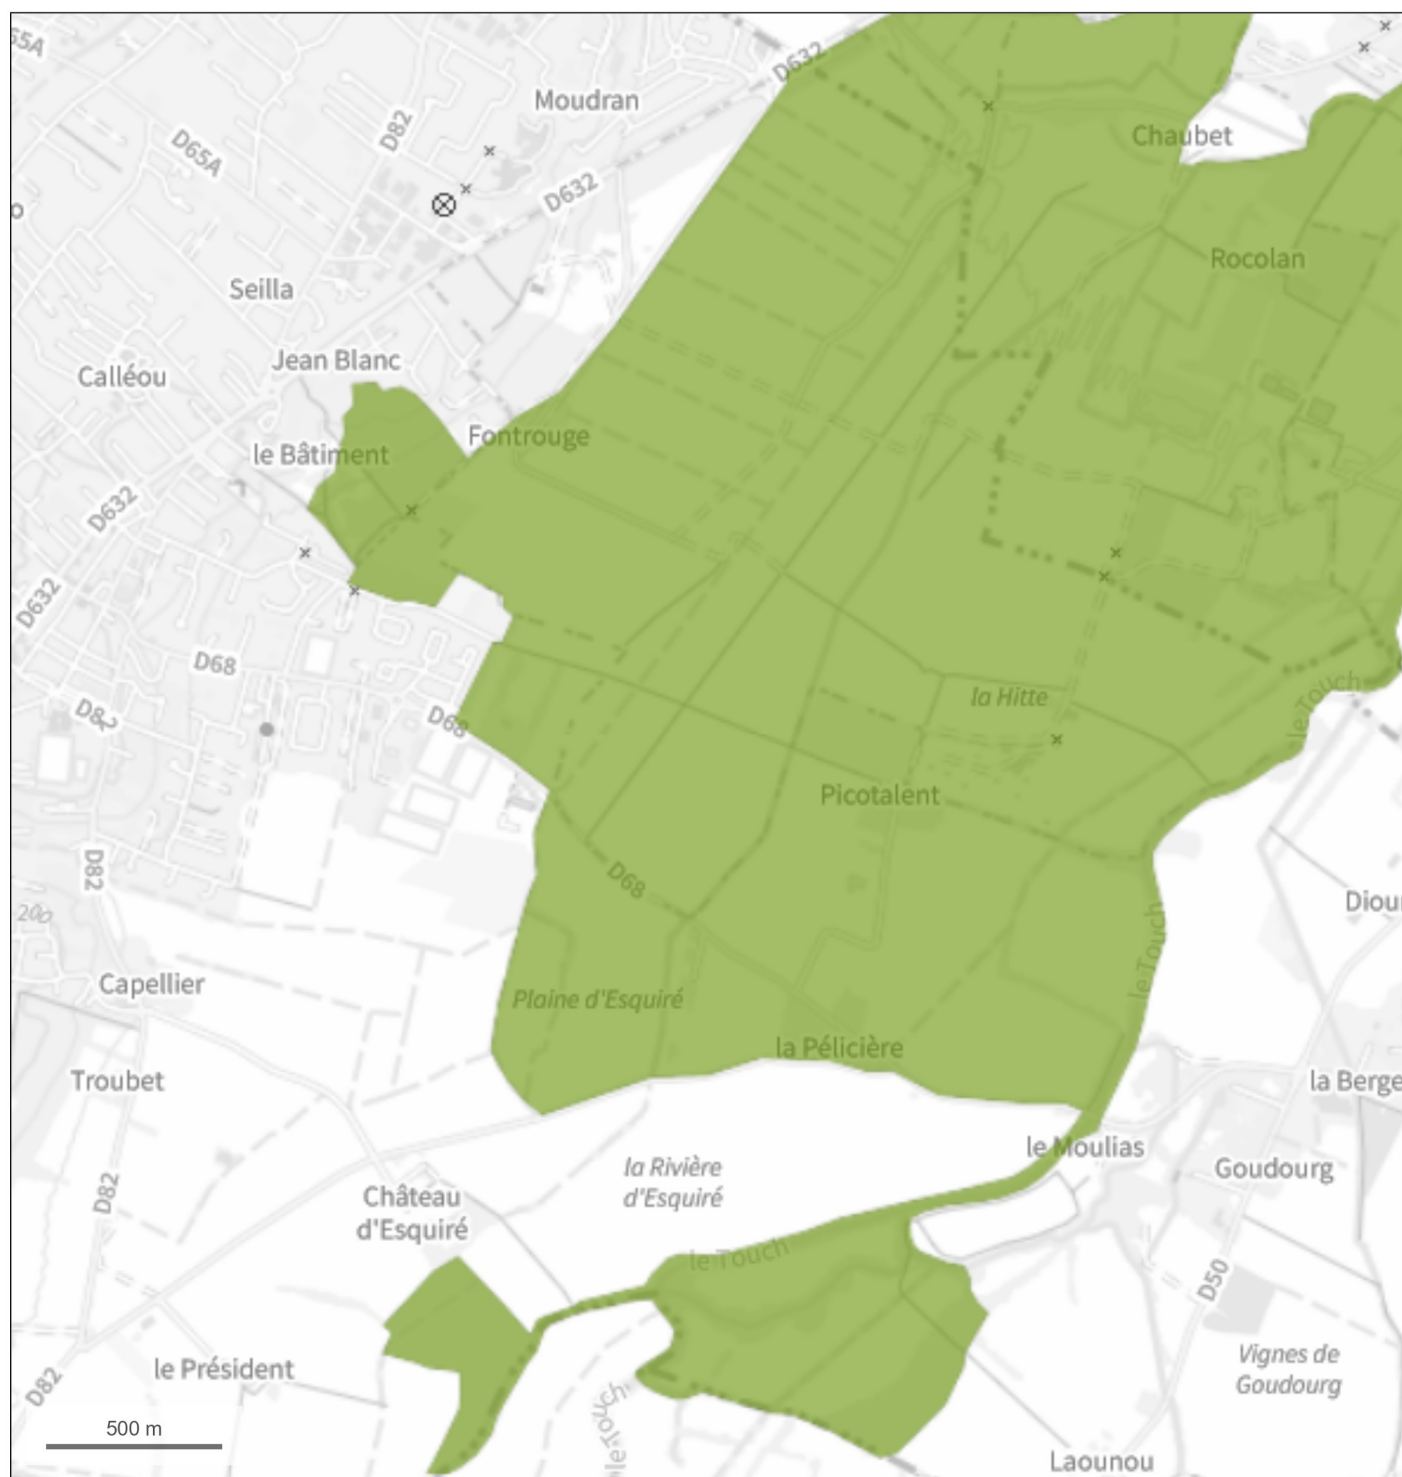

## Zone ZNIEFF Fonsorbes

© IGN 2023 - [www.geoportail.gouv.fr/mentions-legales](http://www.geoportail.gouv.fr/mentions-legales)Longitude : 1° 17' 05" E  
Latitude : 43° 31' 57" N

Terrains DGA