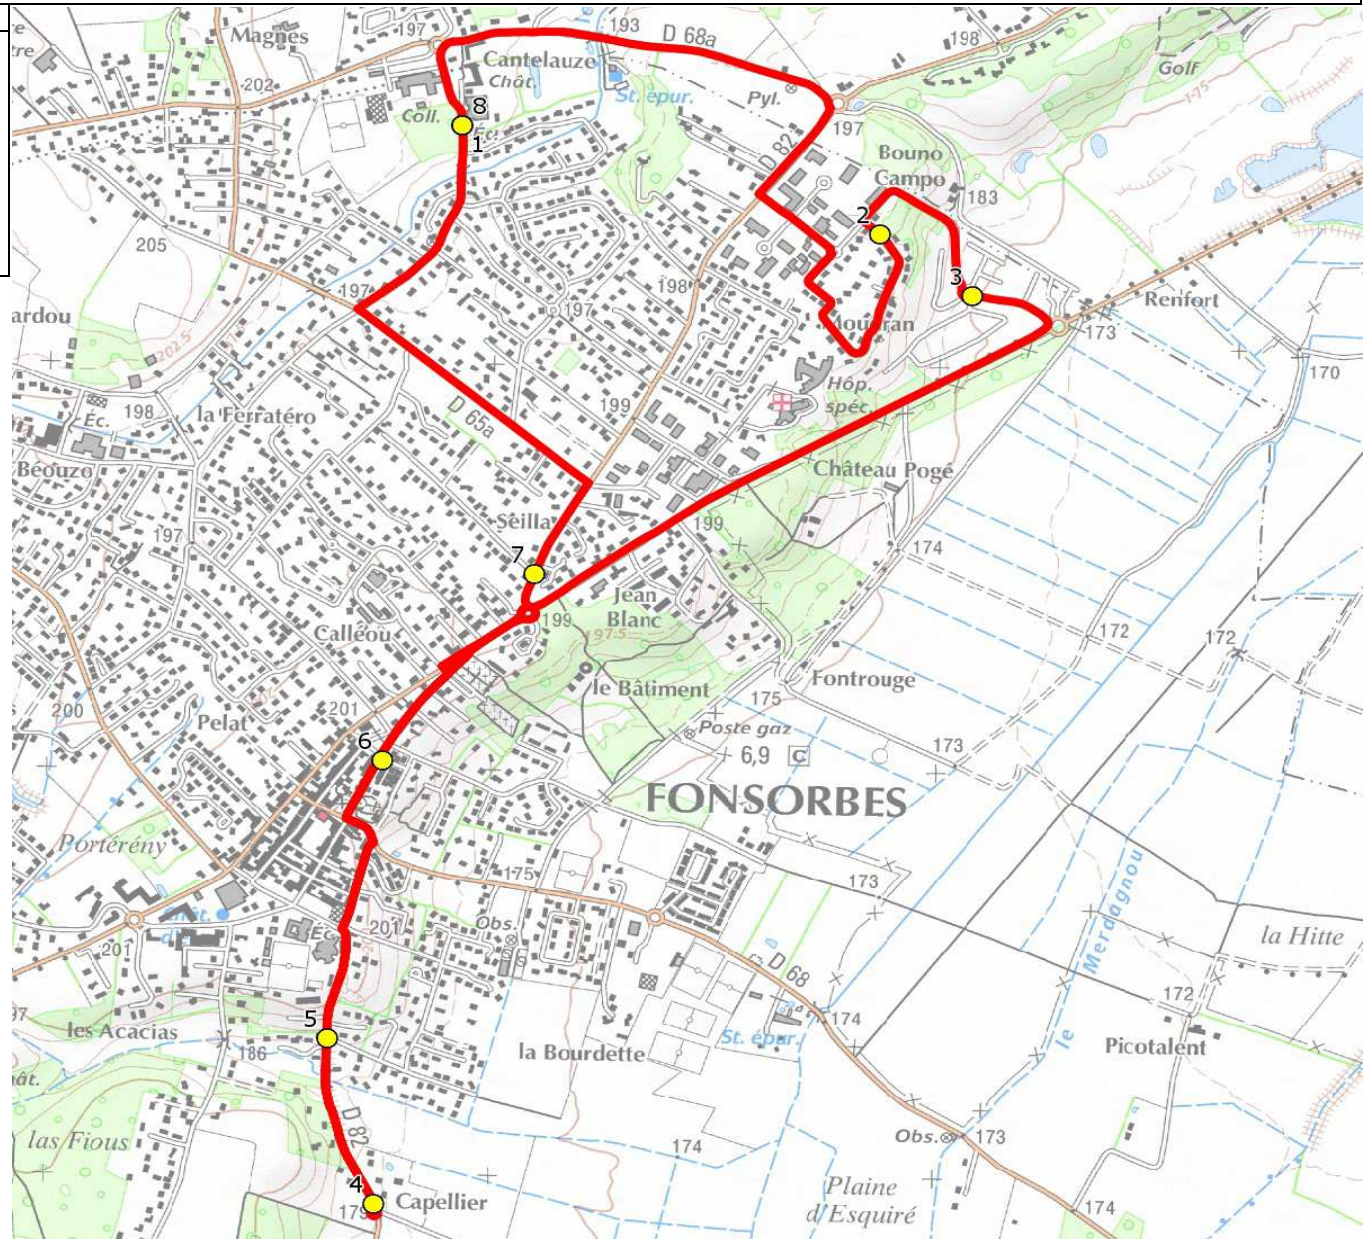

Mise à jour : 01/08/2019

Ligne : FONSORBES-ECOLE CANTELAUZE FONSORBES

Ligne N° : S8312

Marché (année de notification-durée) : 2019-6

Transporteur : VNI-TRANSEUROCARS

Km en charge : 9 Km

Nombre de places assises : 63 pl

Sous-traitant :

Année : 2011

ITINERAIRE INDICATIF (ALLER)	LMMJV--
FONSORBES	
1. Ecole Cantelauze	08:25 (1)
2. ABCDn00934 Noël Serrani	08:28
3. ABCDn1663 Jardins de Moundran	08:33
4. Ch Capellier/Ch Esquire/Giratoire	08:38
5. ABCDn1159 Capellier	08:39
6. Aribus_Vignon	08:42
7. ABCDn1282 Seilla	08:47
8. Ecole Cantelauze	08:50

Renvoi/Nota :

1 : Accompagnatrice

DIRECTION DES TRANSPORTS

Mise à jour : 01/08/2019 Marché (année de notification-durée) : 2019-6 Nombre de places assises : 63 pl	Ligne : FONSORBES-ECOLE CANTELAUZE FONSORBES Transporteur : VNI-TRANSEUROCARS Sous-traitant :	Ligne N° : S8312 Km en charge : 9 Km Année : 2011
--	--	--

ITINERAIRE INDICATIF (RETOUR)	LM-JV--	Merc
FONSORBES		
1. Ecole Cantelauze	16:35	12:10
2. ABCDn00934 Noël Serrani	16:38	12:13
3. ABCDn1663 Jardins de Moundran	16:43	12:18
4. Ch Capellier/Ch Esquire/Giratoire	16:48	12:23
5. ABCDn1159 Capellier	16:49	12:24
6. Abribus _Vignon	16:52	12:27
7. ABCDn1282 Seilla	16:57	12:32
8. Ecole Cantelauze	17:00	12:35