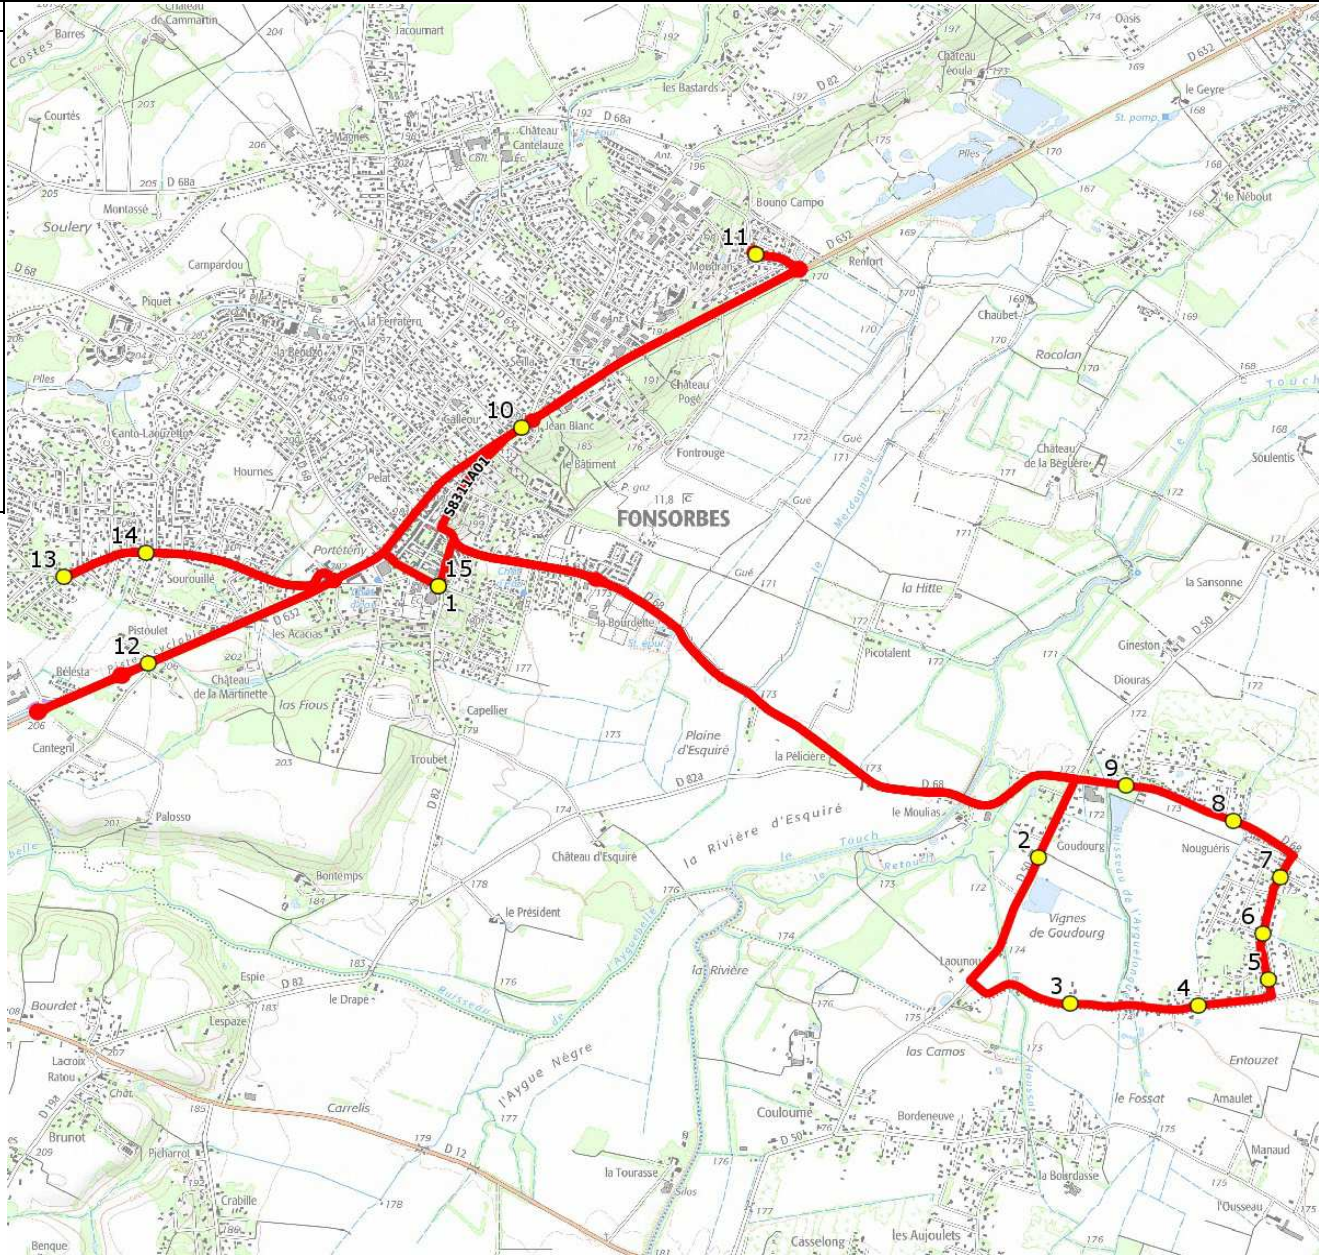

DIRECTION DES TRANSPORTS

Mise à jour : 01/08/2021 Marché (année de notification-durée) : 2021-7 Nombre de places assises : 59 pl	Ligne : FONSORBES-ECOLE TREPADÉ FONSORBES Transporteur : VERDIE AUTOCARS Sous-traitant :	Ligne N° : S8311 Km en charge : 22 Km Année : 2015

ITINERAIRE INDICATIF (ALLER)	LMMJV--
FONSORBES	
1. Ecole Trépadé	08:00 (1)
2. Rte Lamasquère/Centre Equestre	08:06
3. Ch Tranquille/Vignes de Goudourg	08:08
4. Ch Tranquille/Imp Belettes/AB	08:10
5. ABCDn1662 Tranquille-Raisin	08:12
6. Av Raisins/R Gabin	08:13
7. Av Raisins/Lot Nougueris	08:14
8. ABCDn1509 Aygouloungo	08:16
9. ABCDn0827 Chemin du Bois	08:17
10. ABCDn0020 Cimetière	08:22
11. ABCDn1663 Jardins de Moundran	08:27
12. Rte Tarbes/PCD Cantegraille	08:36
13. Triangle Chênes/AB	08:42
14. ABCDn1468 Ormeaux	08:44
15. Ecole Trépadé	08:50

Renvoi/Nota :

- 1 : Accompagnatrice