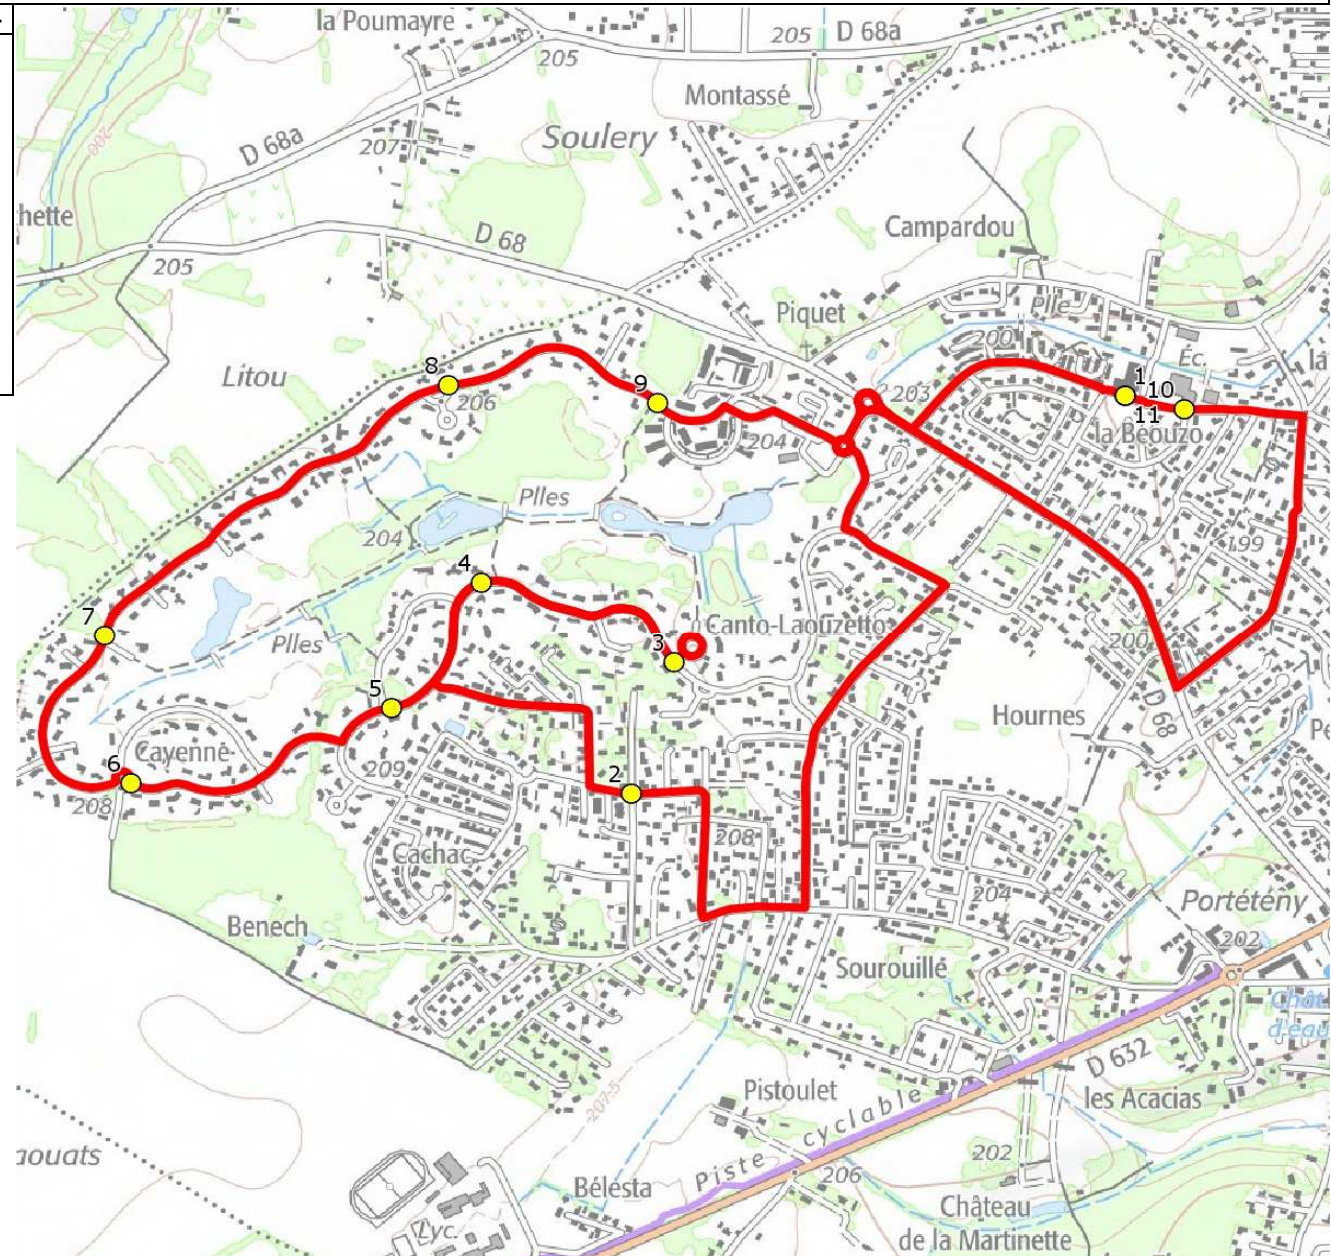

Mise à jour : 15/08/2023

Ligne : FONSORBES-ECOLE BEOUZO FONSORBES

Ligne N° : S8310

Marché (année de notification-durée) : 2021-7

Transporteur : VERDIE AUTOCARS

Km en charge : 10 Km

Nombre de places assises : 59 pl

Sous-traitant :

Année : 2019

ITINERAIRE INDICATIF (ALLER)	LMMJV--
FONSORBES	
1. Ecole Maternelle Béouzo	08:23 (1)
2. R Pasticié/R Moineaux/AB	08:32
3. Av Pins/Rd-pt Oliviers/AB	08:36
4. Av Pins n°48/AB	08:38
5. Av Pins/R Florentines/AB	08:40
6. Av Romarins/R Bégonias	08:42
7. Av Romarins/AB	08:44
8. Av Pétunias/Rd-pt Dracentas/AB	08:46
9. Av Pétunias/Tf/AB	08:48
10. Ecole Béouzo	08:53
11. Ecole Maternelle Béouzo	08:55

Renvoi/Nota :

1 : Accompagnatrice

DIRECTION DES TRANSPORTS

Mise à jour : 15/08/2023	Ligne : FONSORBES-ECOLE BEOUZO FONSORBES	Ligne N° : S8310
Marché (année de notification-durée) : 2021-7	Transporteur : VERDIE AUTOCARS	Km en charge : 10 Km
Nombre de places assises : 59 pl	Sous-traitant :	Année : 2016

ITINERAIRE INDICATIF (RETOUR)	LM-JV--	Merc
FONSORBES		
1. Ecole Béouzo	16:35	12:10
2. Ecole Maternelle Béouzo	16:37	12:12
3. R Pasticié/R Moineaux/AB	16:44	12:19
4. Av Pins/Rd-pt Oliviers/AB	16:48	12:23
5. Av Pins n°48/AB	16:50	12:25
6. Av Pins/R Florentines/AB	16:52	12:27
7. Av Romarins/R Bégonias	16:54	12:29
8. Av Romarins/AB	16:56	12:31
9. Av Pétunias/Rd-pt Dracentas/AB	16:58	12:33
10. Av Pétunias/Tf/AB	17:00	12:35
11. Ecole Maternelle Béouzo	17:05	12:40