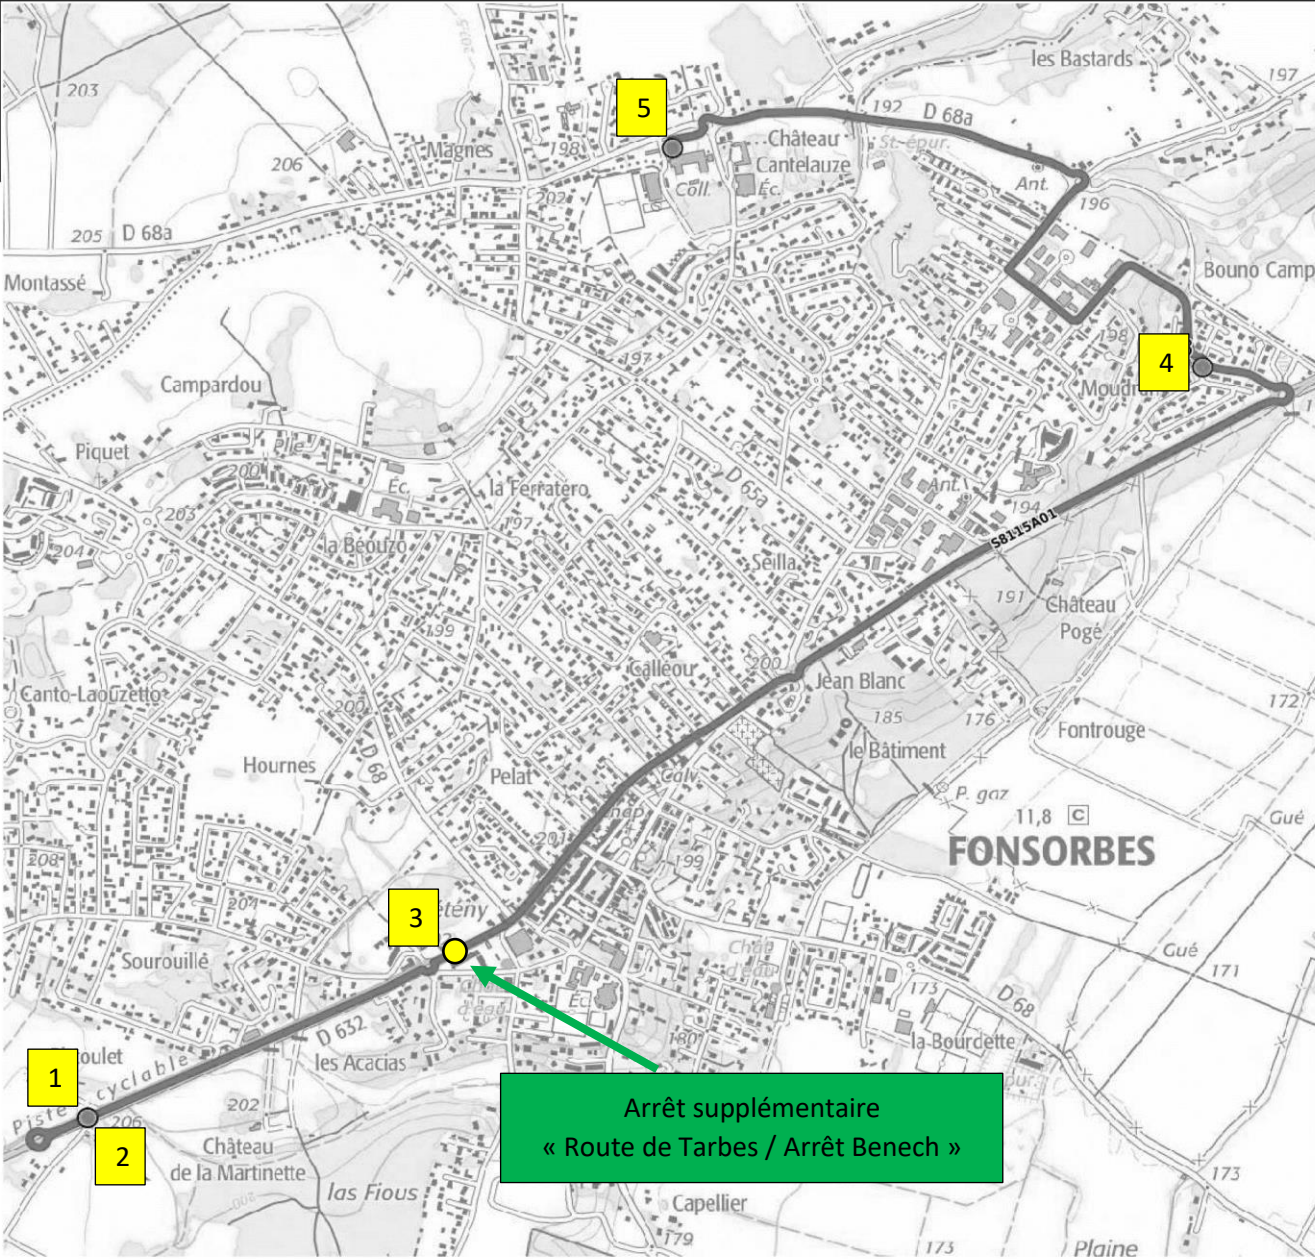

# DIRECTION DES TRANSPORTS

<b>Mise à jour :</b> 16/01/2023	<b>Ligne :</b> FONSORBES-COLLEGE FONSORBES	<b>Ligne N° :</b> S8115
<b>Marché (année de notification-durée) :</b> 2021-7	<b>Transporteur :</b> VERDIE AUTOCARS	<b>Km en charge :</b> 6 Km
<b>Nombre de places assises :</b> 59 pl	<b>Sous-traitant :</b>	<b>Année :</b> 2019

ITINERAIRE INDICATIF (ALLER)	LMMJV--
FONSORBES	
1. Rte Tarbes/PCD Cantegraille	<del>08:00</del>
2. Rte Tarbes/PCD Cantegraille	08:02
3. Av Auriol/Rd-pt/Tf	08:10
4. Collège Cantelauze	08:20

FONSORBES	
1. Rte Tarbes/PCD Cantegraille	08:00
2. Rte Tarbes/PCD Cantegraille	08:02
3. Route de Tarbes / Arrêt Benech	08:04
3. Av Auriol/Rd-pt/Tf	08:10
4. Collège Cantelauze	08:20

Sous-traitant :

Année : 2019

ITINERAIRE INDICATIF (RETOUR)	LM-JV--	Merc
<b>FONSORBES</b>		
1. Collège Cantelauze	17:10	13:35
2. Av Auriol/Rd-pt/Tf	17:15	13:40
3. Rte Tarbes/PCD Cantegraille	17:26	13:51
4. Rte Tarbes/PCD Cantegraille	17:28	13:53

Arrêt supplémentaire  
Route de Tarbes / Arrêt Benech