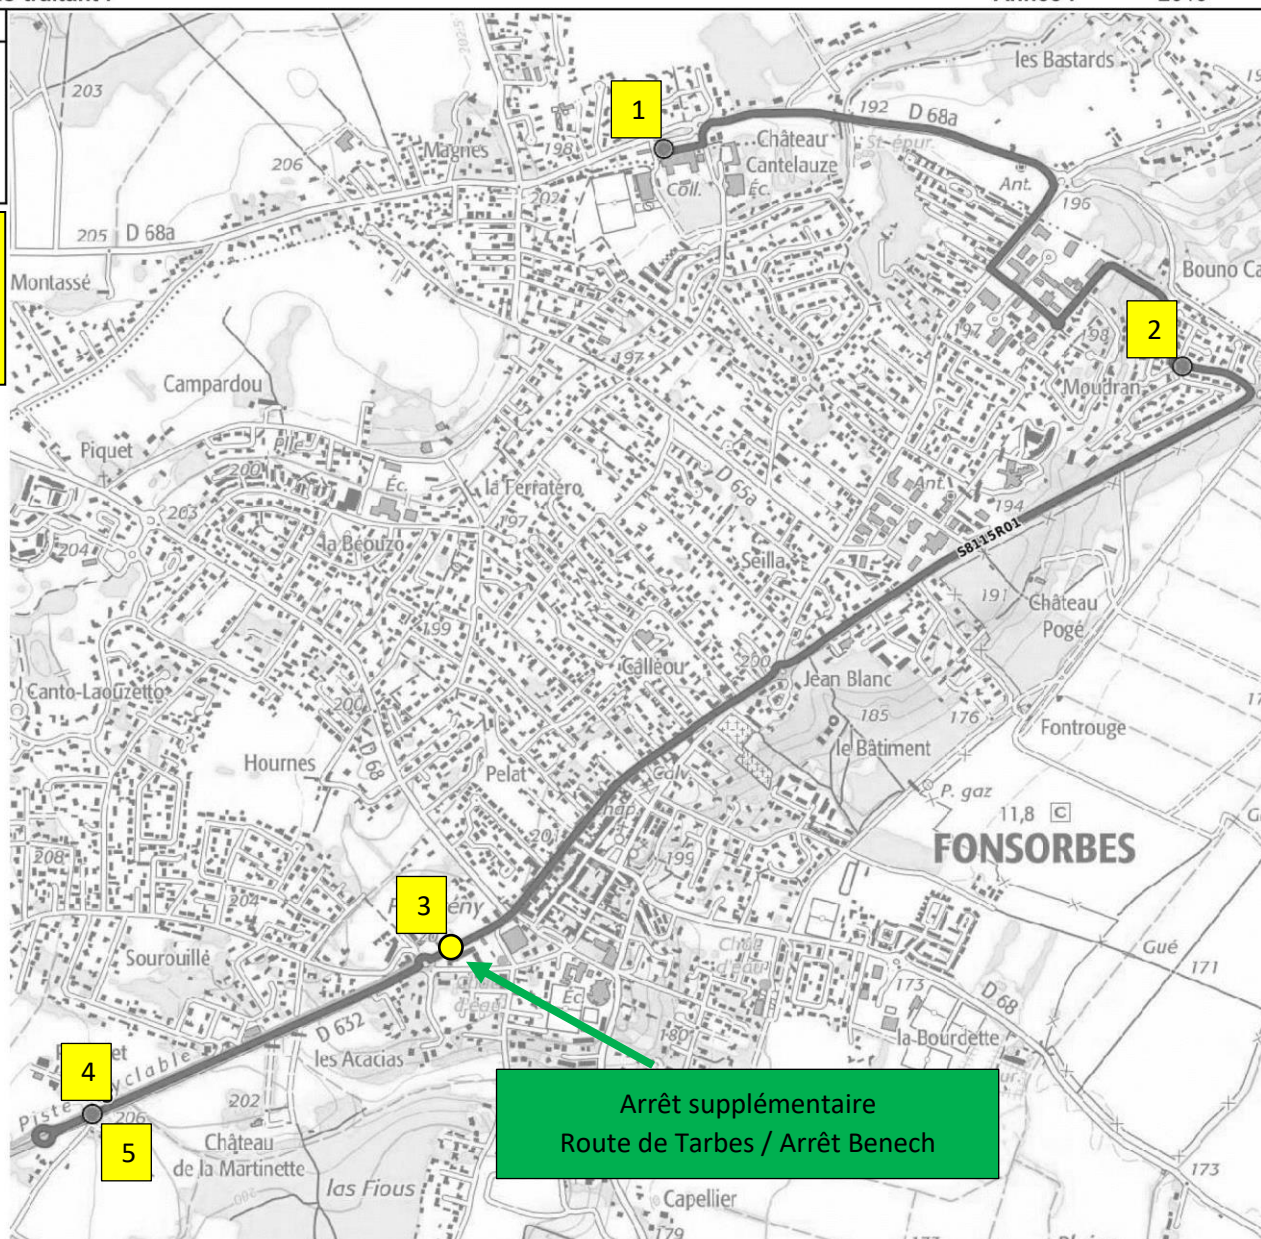

ITINERAIRE INDICATIF (ALLER)	LMMJV--
FONSORBES	
1. Rte Tarbes/PCD Cantegraille	<del>08:00</del>
2. Rte Tarbes/PCD Cantegraille	08:02
3. Av Auriol/Rd-pt/Tf	08:10
4. Collège Cantelauze	08:20

FONSORBES	
1. Rte Tarbes/PCD Cantegraille	08:00
2. Rte Tarbes/PCD Cantegraille	08:02
3. Route de Tarbes / Arrêt Benech	08:04
3. Av Auriol/Rd-pt/Tf	08:10
4. Collège Cantelauze	08:20

Mise à jour : 16/01/2023

Ligne : FONSORBES-COLLEGE FONSORBES

Ligne N° : S8115

Marché (année de notification-durée) : 2021-7

Transporteur : VERDIE AUTOCARS

Km en charge : 6 Km

Nombre de places assises : 59 pl

Sous-traitant :

Année : 2019

ITINERAIRE INDICATIF (RETOUR)	LM-JV--	Merc
<b>FONSORBES</b>		
1. Collège Cantelauze	17:10	13:35
2. Av Auriol/Rd-pt/Tf	17:15	13:40
3. Rte Tarbes/PCD Cantegraille	17:26	13:51
4. Rte Tarbes/PCD Cantegraille	17:28	13:53

Arrêt supplémentaire  
Route de Tarbes / Arrêt Benech