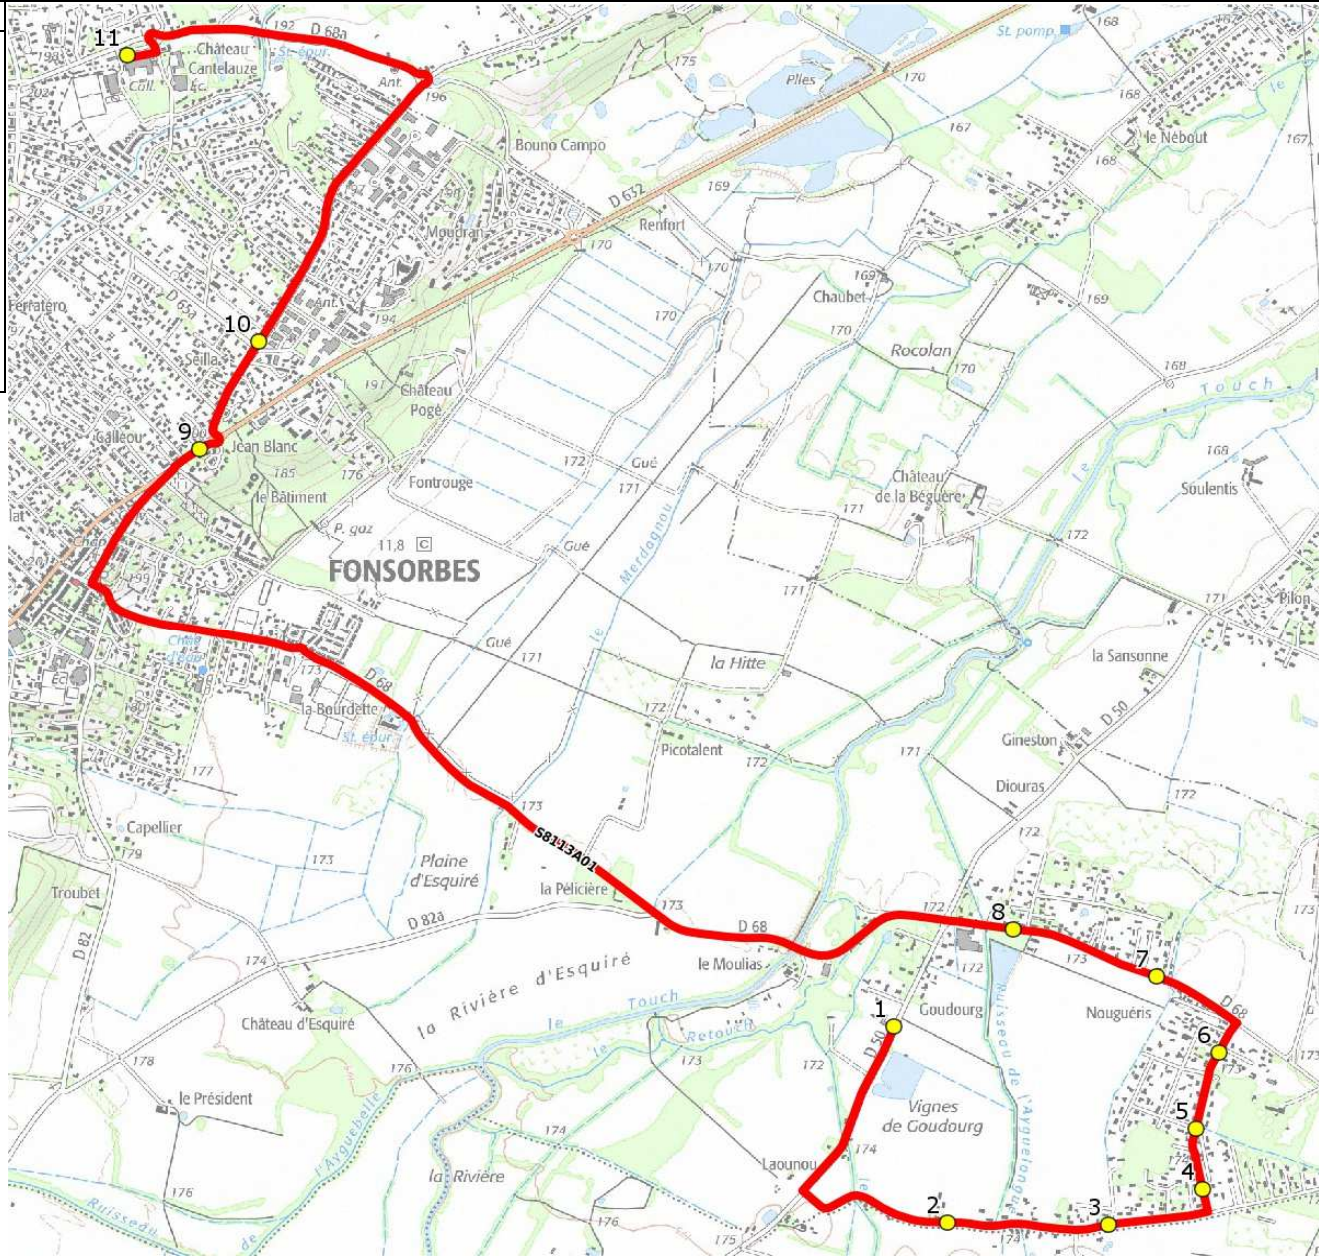

# DIRECTION DES TRANSPORTS

Mise à jour : 06/09/2022 Marché (année de notification-durée) : 2021-7 Nombre de places assises : 59 pl	Ligne : FONSORBES-COLLEGE FONSORBES Transporteur : VERDIE AUTOCARS Sous-traitant :	Ligne N° : S8113 Km en charge : 10 Km Année : 2016
---	--	--

ITINERAIRE INDICATIF (ALLER)	LMMJV--
FONSORBES	
1. Rte Lamasquère/Centre Equestre	07:58
2. Ch Tranquille n°48	08:00
3. Ch Tranquille/Imp Belettes/AB	08:01
4. ABCDn1662 Tranquille-Raisin	08:02
5. Av Raisins/R Gabin	08:04
6. Av Raisins/Lot Nougueris	08:05
7. ABCDn1509 Aygoloungo	08:06
8. ABCDn0827 Chemin du Bois	08:07
9. ABCDn0020 Cimetière	08:14
10. Rte Bragot/PCD Magne	08:16
11. Collège Cantelauze	08:20

Mise à jour : 06/09/2022

Ligne : FONSORBES-COLLEGE FONSORBES

Ligne N° : S8113

Marché (année de notification-durée) : 2021-7

Transporteur : VERDIE AUTOCARS

Km en charge : 11 Km

Nombre de places assises : 59 pl

Sous-traitant :

Année : 2016

ITINERAIRE INDICATIF (RETOUR)	LM-JV--	Merc
FONSORBES		
1. Collège Cantelauze	17:10	13:35
2. Rte Bragot/PCD Magne	17:14	13:39
3. ABCDn0020 Cimetière	17:16	13:41
4. Rte Lamasquère/Centre Equestre	17:25	13:50
5. Ch Tranquille n°48	17:27	13:52
6. Ch Tranquille/Imp Belettes/AB	17:28	13:53
7. ABCDn1662 Tranquille-Raisin	17:29	13:54
8. Av Raisins/R Gabin	17:31	13:56
9. Av Raisins/Lot Nougueris	17:32	13:57
10. ABCDn1509 Aygoloungo	17:33	13:58
11. ABCDn0827 Chemin du Bois	17:34	13:59