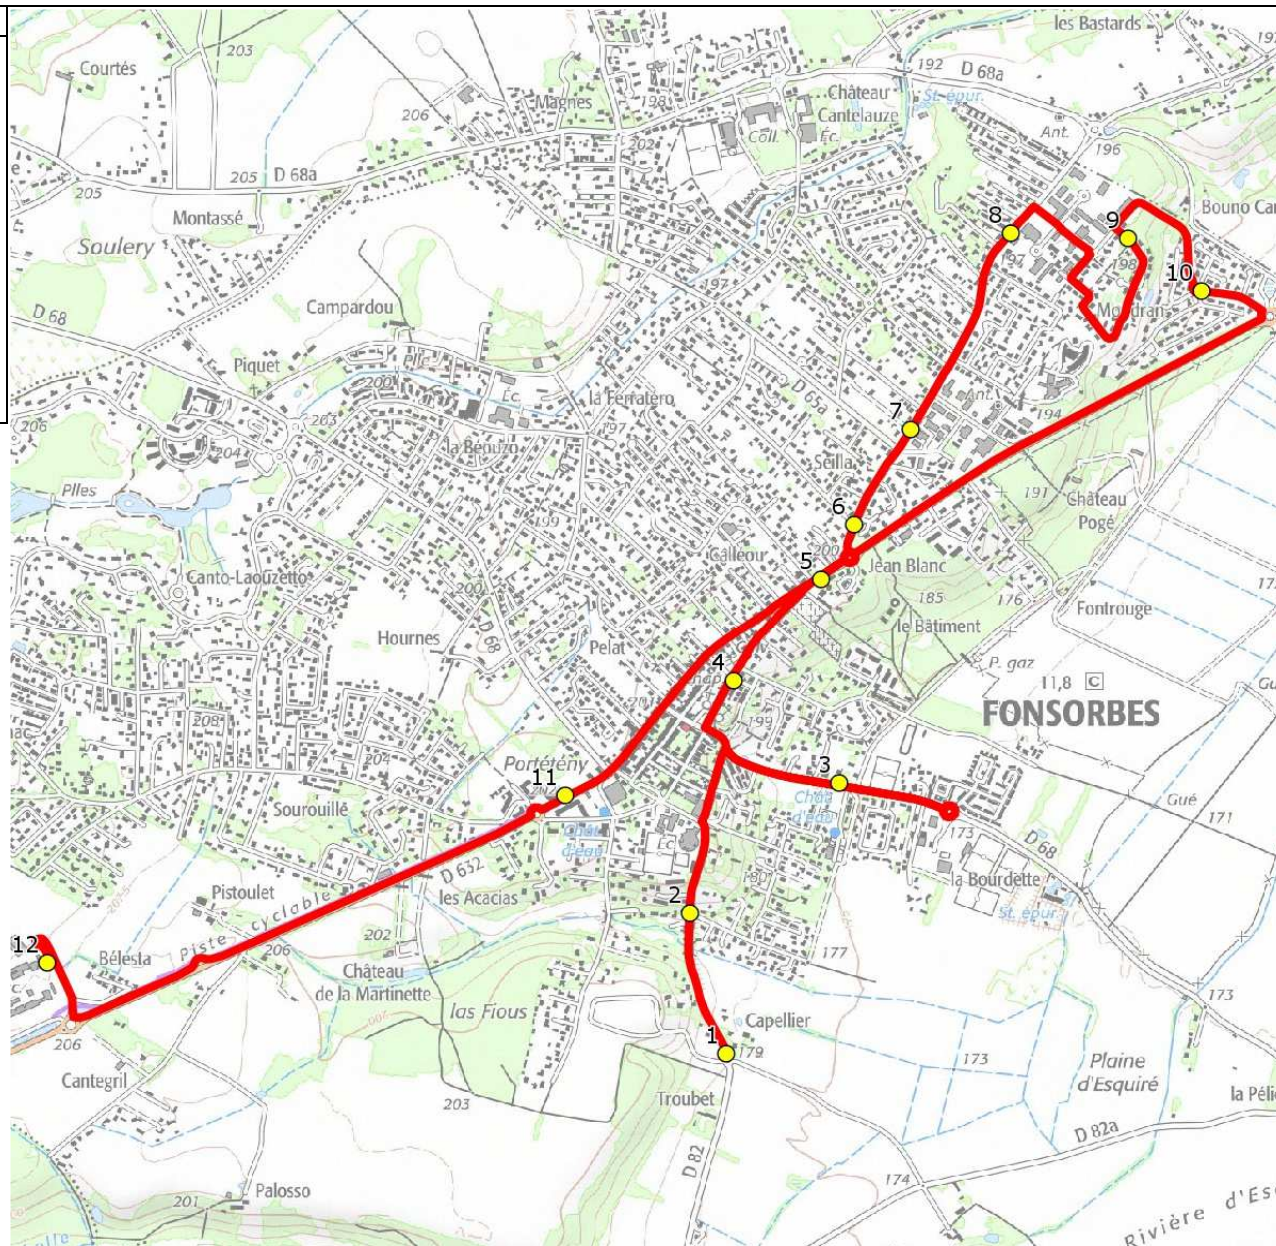

Mise à jour : 15/08/2023

Ligne : FONSORBES-LYCEE FONSORBES

Ligne N° : S8030

Marché (année de notification-durée) : 2018-7

Transporteur : VNI-TRANSEUROCARs

Km en charge : 10 Km

Nombre de places assises : 58 pl

Sous-traitant :

Année : 2015

ITINERAIRE INDICATIF (ALLER)

LMMJV--

FONSORBES

1. Ch Capellier/Ch Esquire/Giratoire
2. ABCDn1159 Capellier
3. Av Gare/AB Amadio
4. Abribus _Vignon
5. Arrêt Urbain à matérialiser Cimetière
6. ABCDn1282 Seilla
7. Rte Bragot/Ar Magne
8. Rte Bragot/Ar Moundran
9. ABCDn00934 Noël Serrani
10. ABCDn1663 Jardins de Moundran
11. Arrêt Urbain à matérialiser Rte Tarbes/Ar Bénech
12. Lycée

- 07:20
- 07:21
- 07:26
- 07:29
- 07:30
- 07:31
- 07:33
- 07:34
- 07:35
- 07:37
- 07:41
- 07:45

Mise à jour : 15/08/2023

Ligne : FONSORBES-LYCEE FONSORBES

Ligne N° : S8030

Marché (année de notification-durée) : 2018-7

Transporteur : VNI-TRANSEUROCARs

Km en charge : 9 Km

Nombre de places assises : 58 pl

Sous-traitant :

Année : 2015

ITINERAIRE INDICATIF (RETOUR)

LM-JV--

Merc