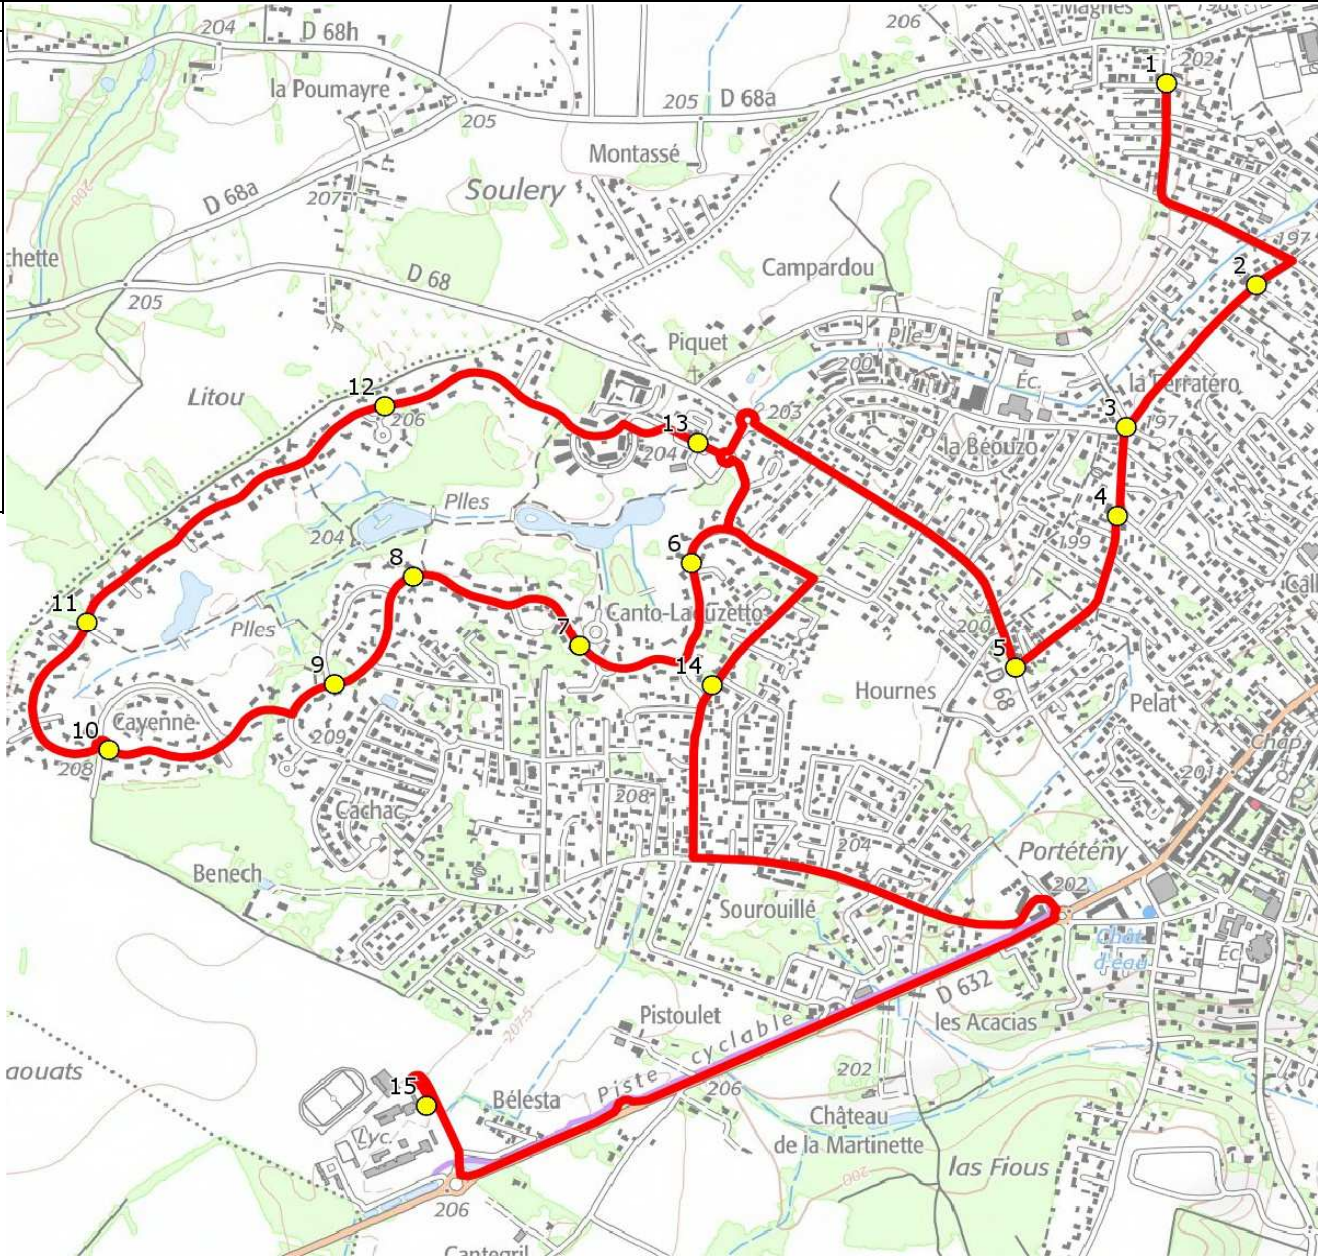

# DIRECTION DES TRANSPORTS

<b>Mise à jour :</b> 15/08/2023	<b>Ligne :</b> FONSORBES-LYCEE DE FONSORBES	<b>Ligne N° :</b> S8023
<b>Marché (année de notification-durée) :</b> 2021-7	<b>Transporteur :</b> VERDIE AUTOCARS	<b>Km en charge :</b> 11 Km
<b>Nombre de places assises :</b> 59 pl	<b>Sous-traitant :</b>	<b>Année :</b> 2015

ITINERAIRE INDICATIF (ALLER)	LMMJV--
FONSORBES	
1. RD65a/Imp Peupliers	07:20
2. Ch Vigné n°3	07:22
3. Ch Marial/Ch Vigné	07:24
4. Ch Marial/Ch Pyrénées/AB	07:25
5. ABCDn1467 Pyrénées	07:26
6. Av Pins/Imp Tamaris/AB	07:29
7. Av Pins/Rd-pt Oliviers/AB	07:30
8. Av Pins n°48/R Florentines/AB	07:31
9. Av Pins/R Florentines/AB	07:32
10. Av Romarins/R Bégonias	07:34
11. Av Romarins/AB	07:35
12. Av Pétunias/Rd-pt Dracentas/AB	07:36
13. Av Provence/PI Lavandes	07:38
14. Atribus _Charmes	07:40
15. Lycée	07:45

Mise à jour : 15/08/2023

Ligne : FONSORBES-LYCEE DE FONSORBES

Ligne N° : S8023

Marché (année de notification-durée) : 2021-7

Transporteur : VERDIE AUTOCARS

Km en charge : 11 Km

Nombre de places assises : 59 pl

Sous-traitant :

Année : 2015

ITINERAIRE INDICATIF (RETOUR) FONSORBES	LM-JV--	Merc
1. Lycée	17:40	12:15
2. Ch Canto Laouzetto Abrib.Charmes	17:45	12:20
3. Av Pins/Imp Tamaris/AB	17:47	12:22
4. Av Pins/Rd-pt Oliviers/AB	17:48	12:23
5. Av Pins n°48/R Florentines/AB	17:49	12:24
6. Av Pins/R Florentines/AB	17:50	12:25
7. Av Romarins/R Bégonias	17:51	12:26
8. Av Romarins/AB	17:52	12:27
9. Av Pétunias/Rd-pt Dracontas/AB	17:53	12:28
10. Av Provence/PI Lavandes	17:54	12:29
11. ABCDn1467 Pyrénées	17:56	12:31
12. Ch Marial/Ch Pyrénées/AB	17:57	12:32
13. Ch Marial/Ch Vigné	17:58	12:33
14. Ch Vigné n°3	17:59	12:34
15. RD65a/Imp Peupliers	18:02	12:37