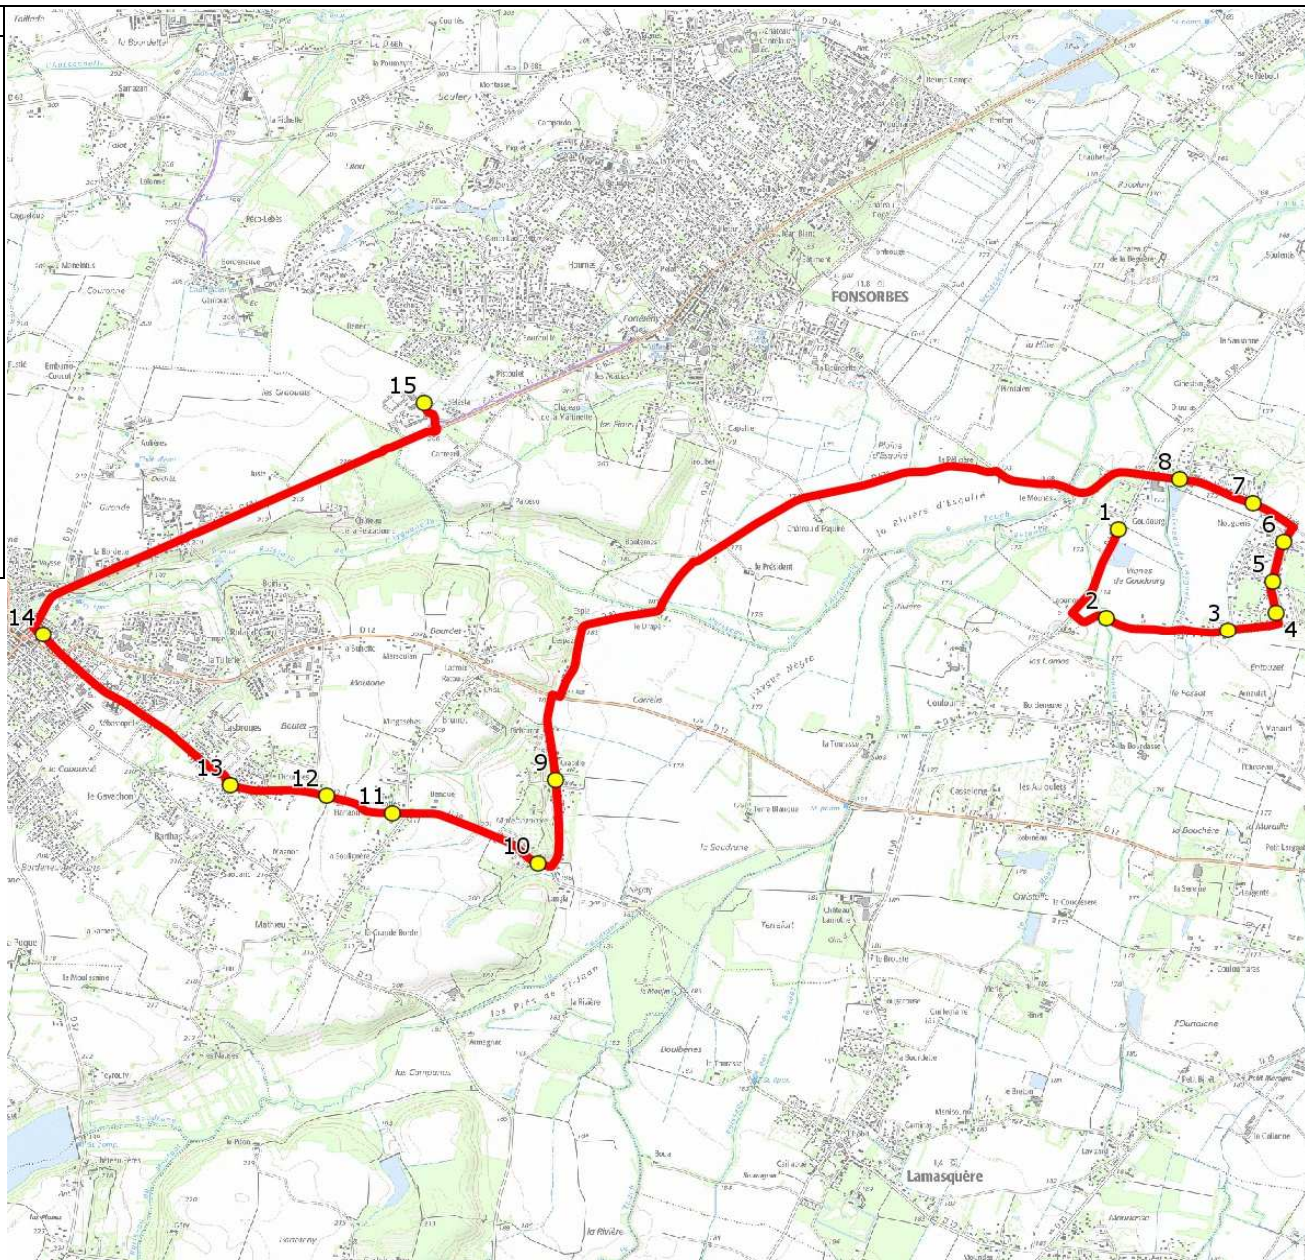

DIRECTION DES TRANSPORTS

Mise à jour : 15/08/2023

Ligne : FONSORBES-LYCEE FONSORBES

Ligne N° : S8021

Marché (année de notification-durée) : 2021-7

Transporteur : VERDIE AUTOCARS

Km en charge : 17 Km

Nombre de places assises : 63 pl

Sous-traitant :

Année : 2019

ITINERAIRE INDICATIF (ALLER)	LMMJV--
FONSORBES	
1. Rte Lamasquère/Centre Equestre	07:12
2. Ch Tranquille n°200	07:14
3. Ch Tranquille/Imp Belettes/AB	07:15
4. ABCDn1662 Tranquille-Raisin	07:16
5. Av Raisins/R Gabin	07:17
6. Av Raisins/Lot Nougueris	07:18
7. ABCDn1509 Aygouloungo	07:19
8. Rte Seysses/Ar Chemin du Bois	07:20
SAINT-LYS	
9. Ch Crabille/Imp Crabille/AB	07:27
10. Rte Lamasquère	07:29
11. Rte Lamasquère n°2851/Lascalottes	07:31
12. Rte Lamasquère/Hariaou	07:32
13. Abribus _Pédaouba	07:34
14. Poteaux Eglise	07:39
FONSORBES	
15. Lycée	07:45

Mise à jour : 15/08/2023

Ligne : FONSORBES-LYCEE FONSORBES

Ligne N° : S8021

Marché (année de notification-durée) : 2021-7

Transporteur : VERDIE AUTOCARS

Km en charge : 20 Km

Nombre de places assises : 63 pl

Sous-traitant :

Année : 2019

ITINERAIRE INDICATIF (RETOUR)	LM-JV--	Merc
FONSORBES		
1. Lycée	17:40	12:15
2. Rte Lamasquère/Centre Equestre	17:50	12:25
3. Ch Tranquille n°200	17:52	12:27
4. Ch Tranquille/Imp Belettes/AB	17:53	12:28
5. ABCDn1662 Tranquille-Raisin	17:54	12:29
6. Av Raisins/R Gabin	17:55	12:30
7. Av Raisins/Lot Nougueris	17:56	12:31
8. ABCDn1509 Aygoloungo	17:57	12:32
9. Rte Seysses/Ar Chemin du Bois	17:58	12:33
SAINT-LYS		
10. Ch Crabille/Crabille/AB	18:05	12:40
11. Rte Lamasquère	18:07	12:42
12. Rte Lamasquère n°2851/Lascalottes	18:09	12:44
13. Rte Lamasquère/Hariaou	18:10	12:45
14. Atribus _Pédaouba	18:12	12:47
15. Poteaux Eglise	18:17	12:52