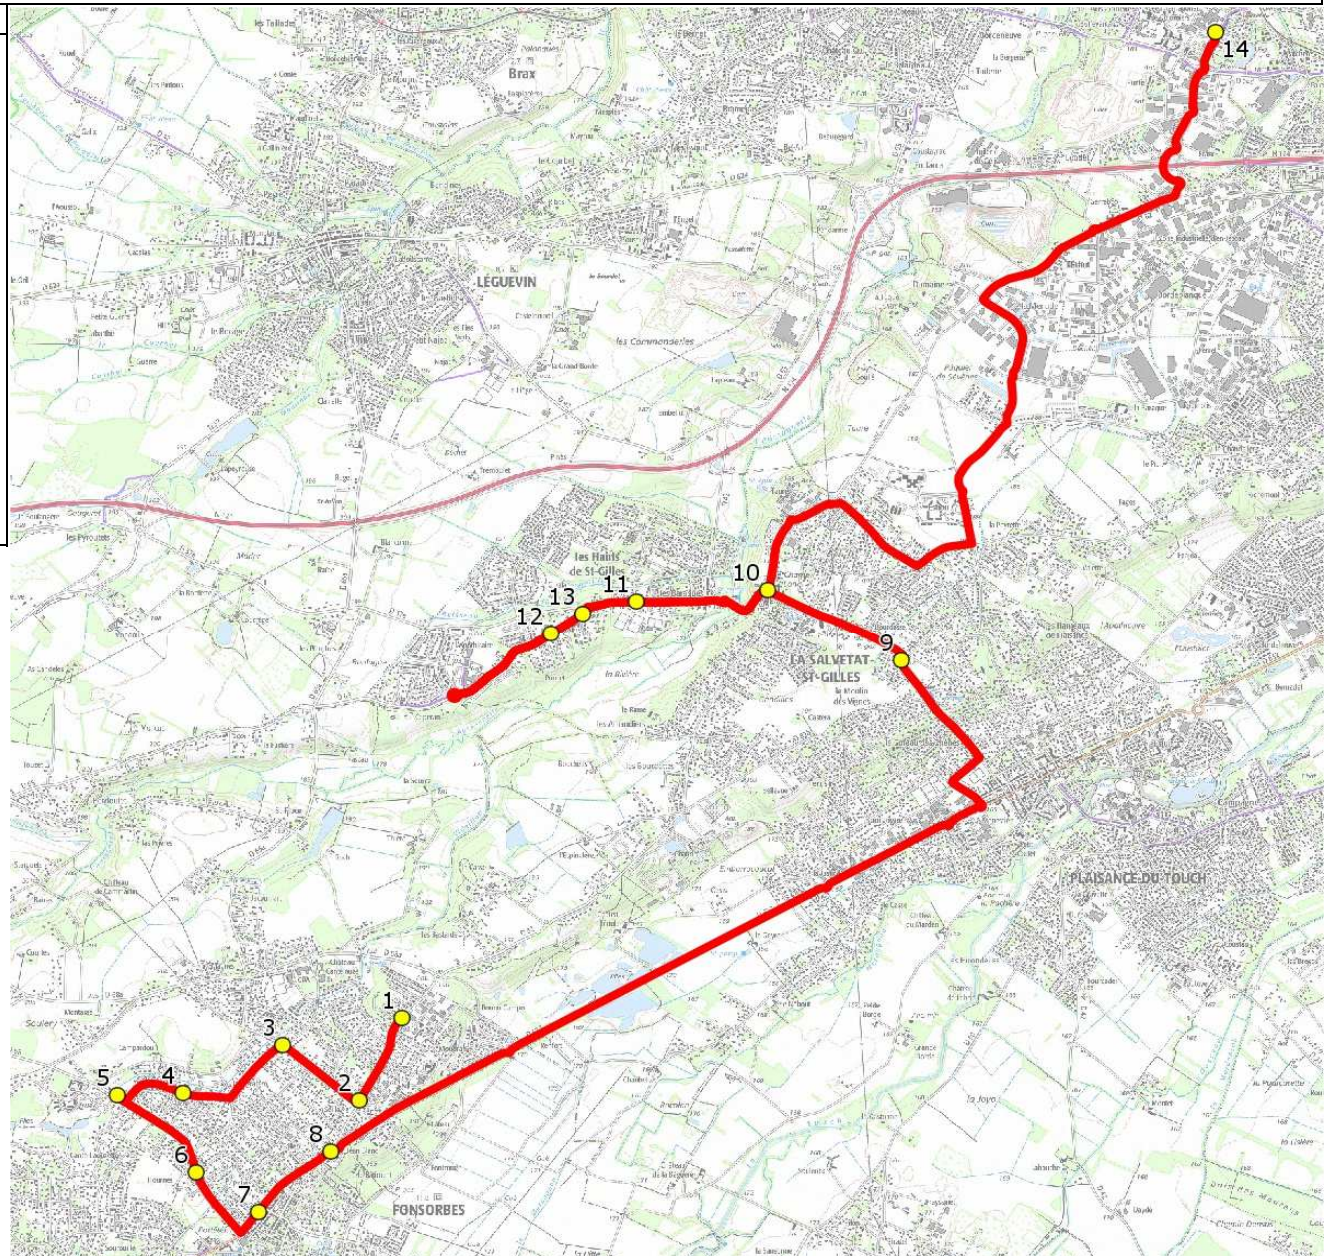

Mise à jour : 01/08/2023

Ligne : FONSORBES-LYCEE COLOMIERS

Ligne N° : S8001

Marché (année de notification-durée) : 2023-7 2GO

Transporteur : NEGOTI EPTR MOBILITES

Km en charge : 26 Km

Nombre de places assises : 63 pl

Sous-traitant :

Année : 2020

ITINERAIRE INDICATIF (ALLER)	LMMJV--
<b>FONSORBES</b>	
1. Rte Bragot/PCD Moudran	06:50
2. Rte Bragot/PCD Magne	06:52
3. Ch Vigné/Rte Magne	06:54
4. ABCDn1126 Béouzo	06:56
5. Atribus Banayre	06:58
6. ABCDn1467 Pyrénées	07:00
7. ABCDn0019 11 Novembre 1918	07:01
8. ABCDn0020 Cimetière	07:03
<b>LA SALVETAT-SAINT-GILLES</b>	
9. Ar Tisséo Bourdies	07:12
10. ABCDn0893 Mairie	07:15
11. Vis à vis Stade	07:20
12. ABCDn0796 Grand Bois 3	07:25
13. ABCDn0795 Grand Bois 3	07:27 (1)
<b>COLOMIERS</b>	
14. Atribus _Lycée Victor Hugo	07:50 (1)

Renvoi/Nota :

1 : Correspondance avec les circuits NV Montel desservant le LP Eugène Montel

Mise à jour : 01/08/2023	Ligne : FONSORBES-LYCEE COLOMIERS	Ligne N° : S8001
Marché (année de notification-durée) : 2023-7 2GO	Transporteur : NEGOTI EPTR MOBILITES	Km en charge : 22 Km
Nombre de places assises : 63 pl	Sous-traitant :	Année : 2020

ITINERAIRE INDICATIF (RETOUR)	LM-JV--	Merc
COLOMIERS		
1. Atribus _Lycée Victor Hugo	18:10	13:20
LA SALVETAT-SAINT-GILLES		
2. ABCDn0893 Mairie	18:22	13:32
3. Vis à vis Stade	18:29	13:39
4. ABCDn0796 Grand Bois 3	18:32	13:42
5. ABCDn0795 Grand Bois 3	18:33	13:43
6. Ar Tisséo Bourdies	18:35	13:45
FONSORBES		
7. Rte Bragot/PCD Moundran	18:41	13:51
8. Rte Bragot/PCD Magne	18:43	13:53
9. ABCDn0020 Cimetière	18:44	13:54
10. ABCDn0019 11 Novembre 1918	18:48	13:58
11. ABCDn1467 Pyrénées	18:50	14:00
12. Atribus Banayre	18:52	14:02
13. ABCDn1126 Béouzo	18:54	14:04
14. Ch Vigné/Rte Magne	18:56	14:06