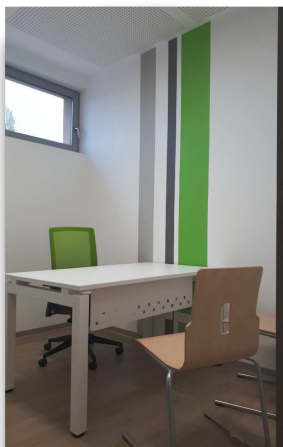

VOTRE PROJET

**Pour télétravailler,
entreprendre, partager et
développer votre business**

NOS SOLUTIONS ADAPTÉES

- Bureaux meublés individuels ou partagés
- Salle de réunion
- Fibre
- Ecran tactile interactif
- Espaces repas/accueil
- Reprographie
- Parkings