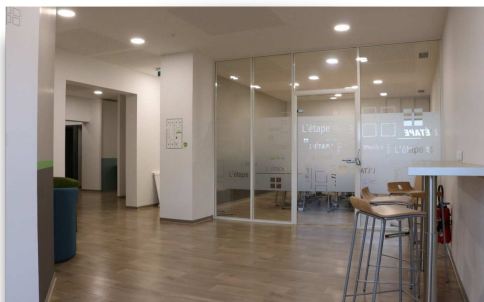

L'Étape - Espace de travail partagé de Fonsorbes

6 avenue du Château d'Eau - 31470 Fonsorbes

À PARTIR DE 84 €

**LOCATIONS FLEXIBLES - PONCTUELLES ET MENSUELLES
BUREAUX - SALLE DE RÉUNION - ESPACE DE COWORKING**

VOTRE PROJET

**Pour télétravailler,
entreprendre, partager et
développer votre business**

NOS SOLUTIONS ADAPTÉES

- Bureaux meublés individuels ou partagés
- Salle de réunion
- Fibre
- Ecran tactile interactif
- Espaces repas/accueil
- Reprographie
- Parkings