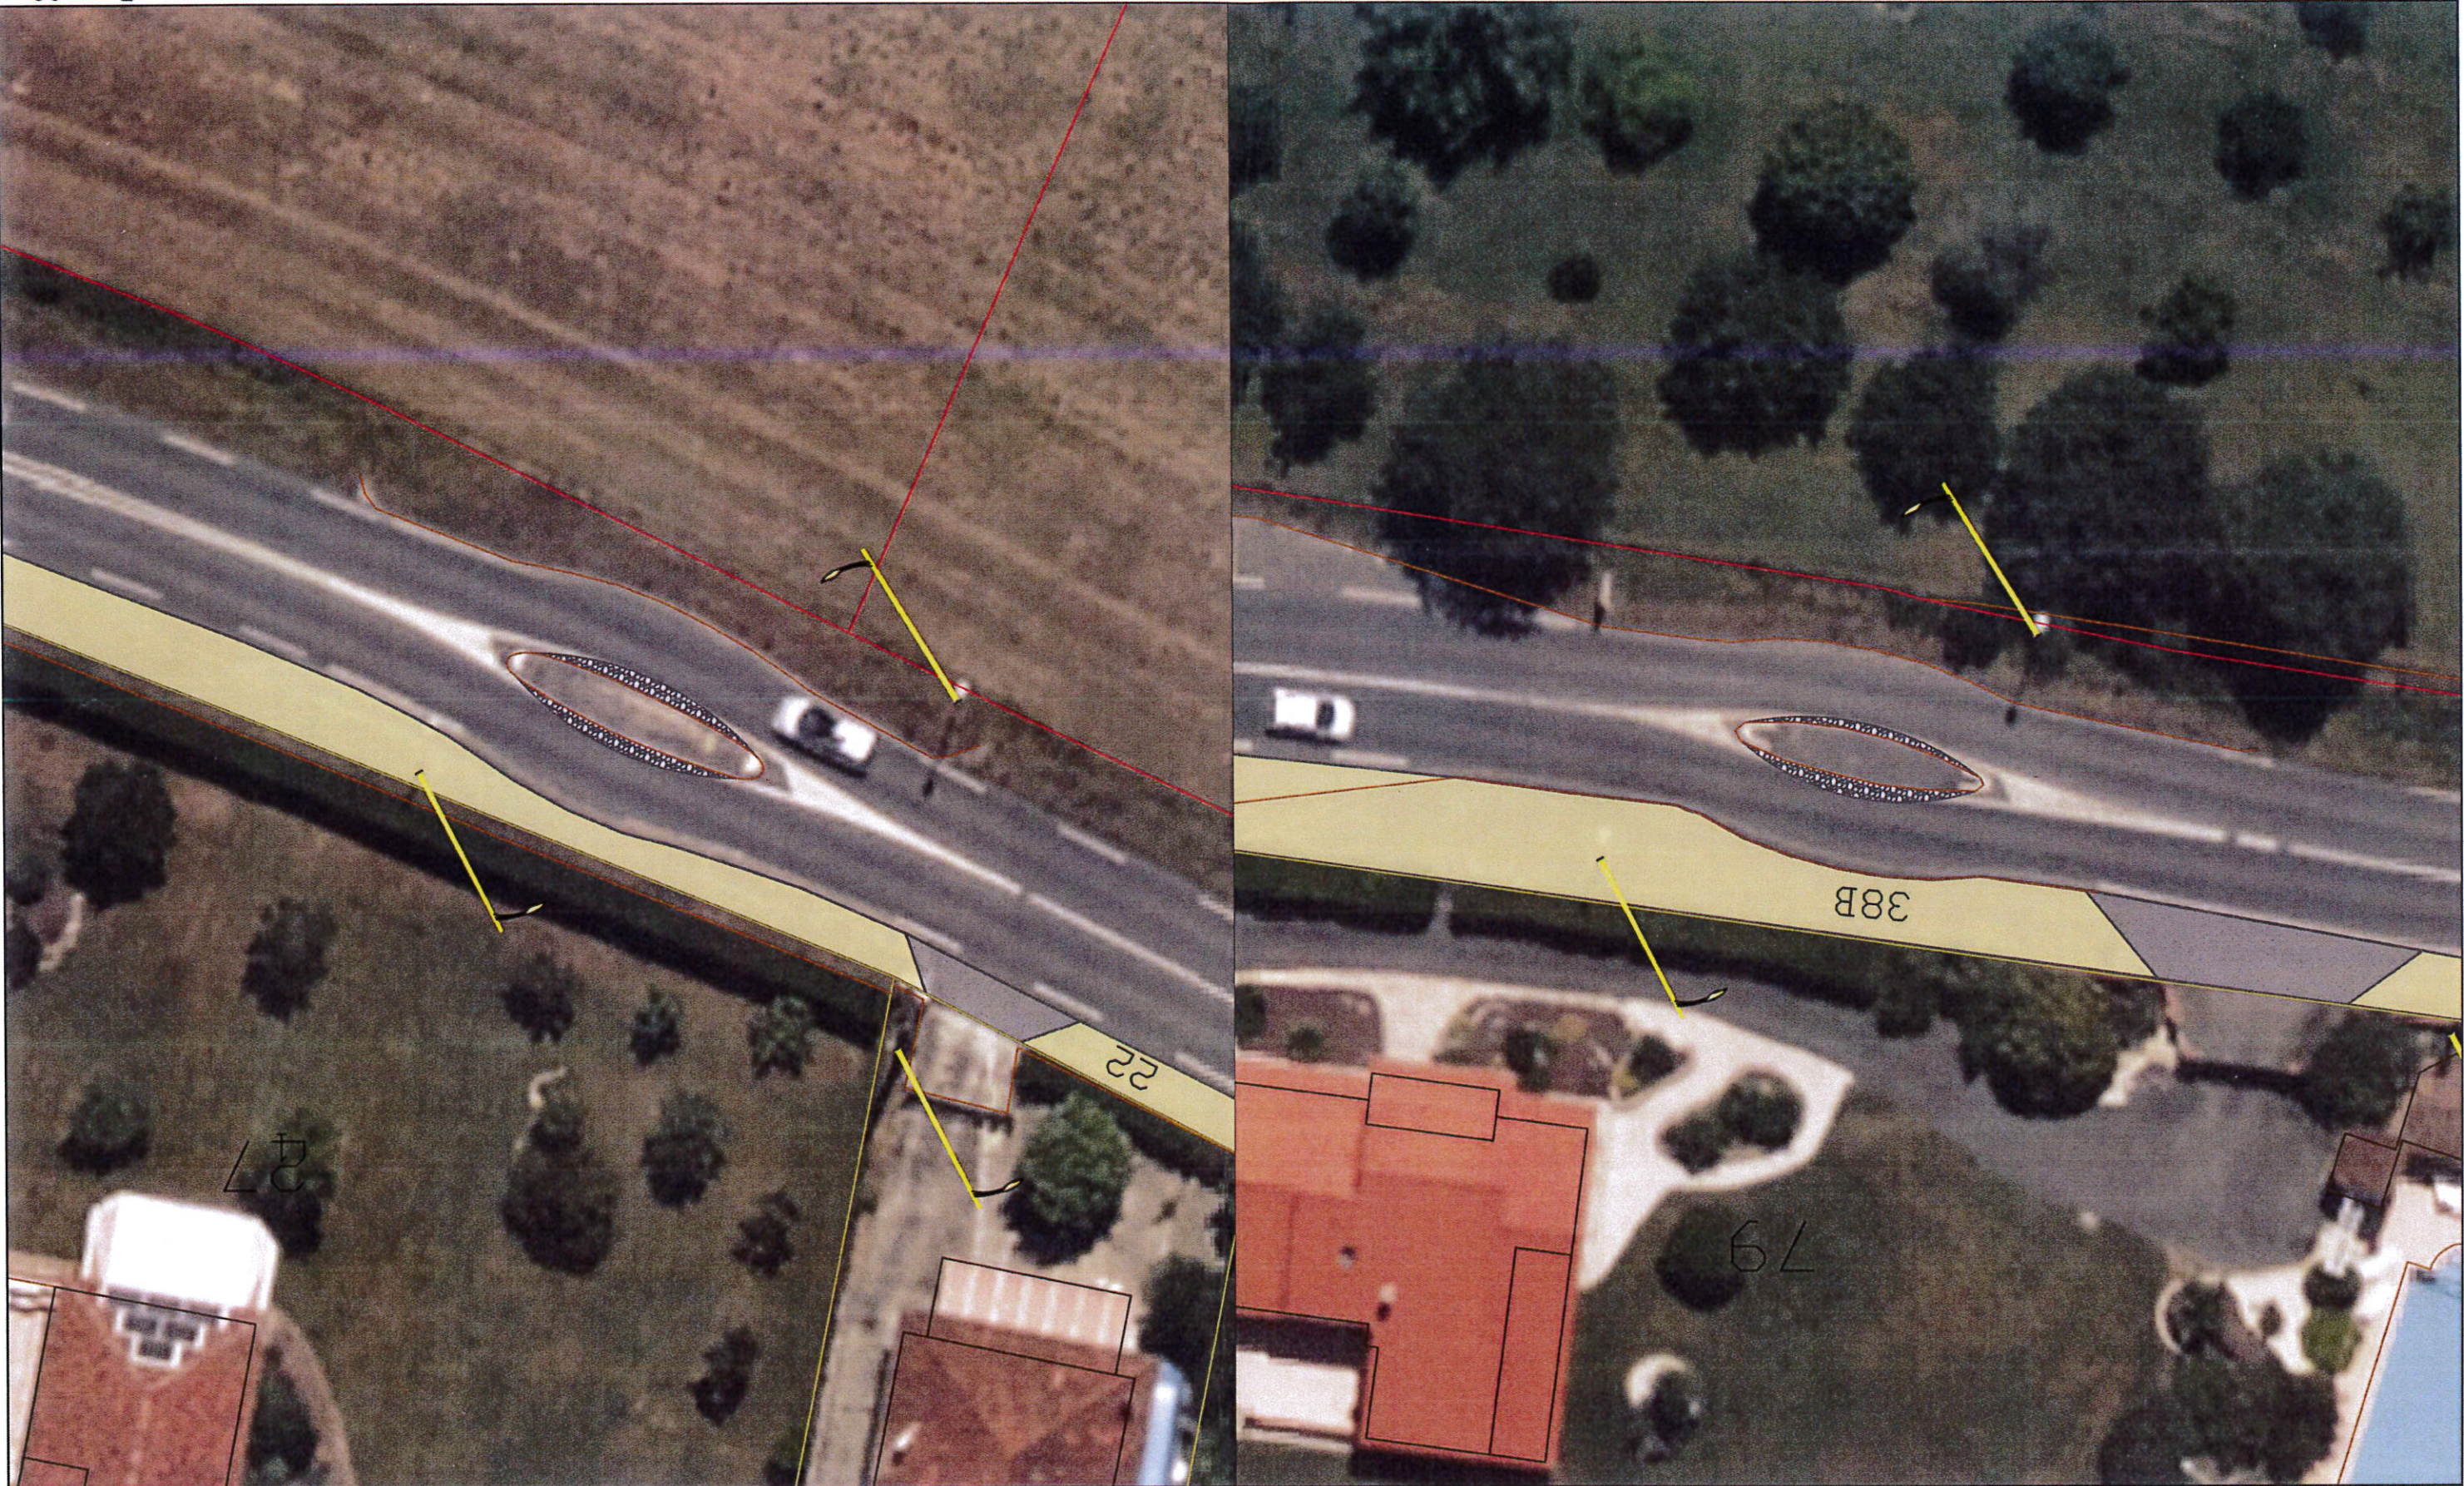

RD68 - ROUTE DE SEYSSES AMENAGEMENTS TISSEO LIGNE F

PLOTS ROUTIER
A LED

C20a

C20a

RD68 - ROUTE DE SEYSSES
AMENAGEMENTS TISSEO LIGNE F

Echelle : 1/250°

Proposition 5